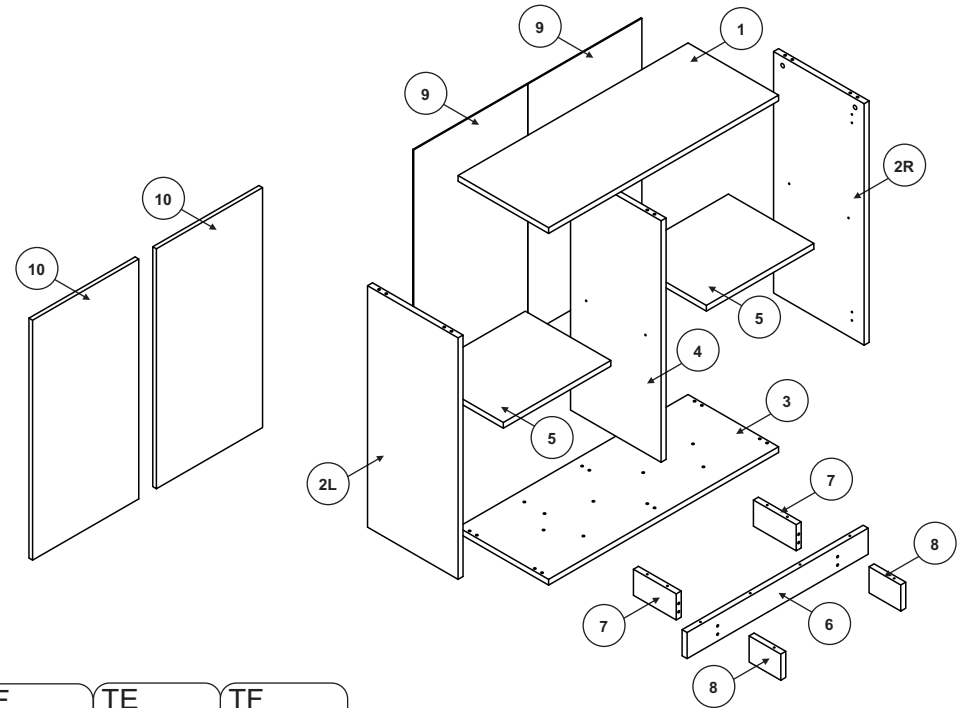

NOMA N02

ZF x6	TE x2	TF x2					
A 8x35 x20	B x6	CA 15x15 x6	ZI x8	N 3,5x16 x8	Y 7x50 x16	X x40	NL 3,5x25 x4
SB x1	PA x4	R H=0 x4	H 6,3x13 x8	ZK 20mm x6	ZM 10mm x16	ZB x8	NS 3,5x13 x4

- | | |
|---|-------------------------------------|
| (D) Montageanleitung | (GB) Assembly instructions |
| (FR) Notice de montage | (IT) Istruzioni di montaggio |
| (NL) Handleiding voor de montage | (PL) Instrukcja montażu |
| (CZ) Montážní návod | (SK) Návod na montáž |
| (HU) Szerelési útmutató | (RO) Instrucțiuni de montaj |
| (TR) Montaj talimatı | (RU) ИНСТРУКЦИЯ ПО МОНТАЖУ |

Hourglass icon
2 - 2,5

1

2

Y 7x50
x10

7

CA 15x15 ZF
x6 x6

9

Y 7x50
x6

8

X ZI
x40 x8

10

- ZK 20mm x6
- ZM 10mm x16
- ZB x8

11

13

12

14