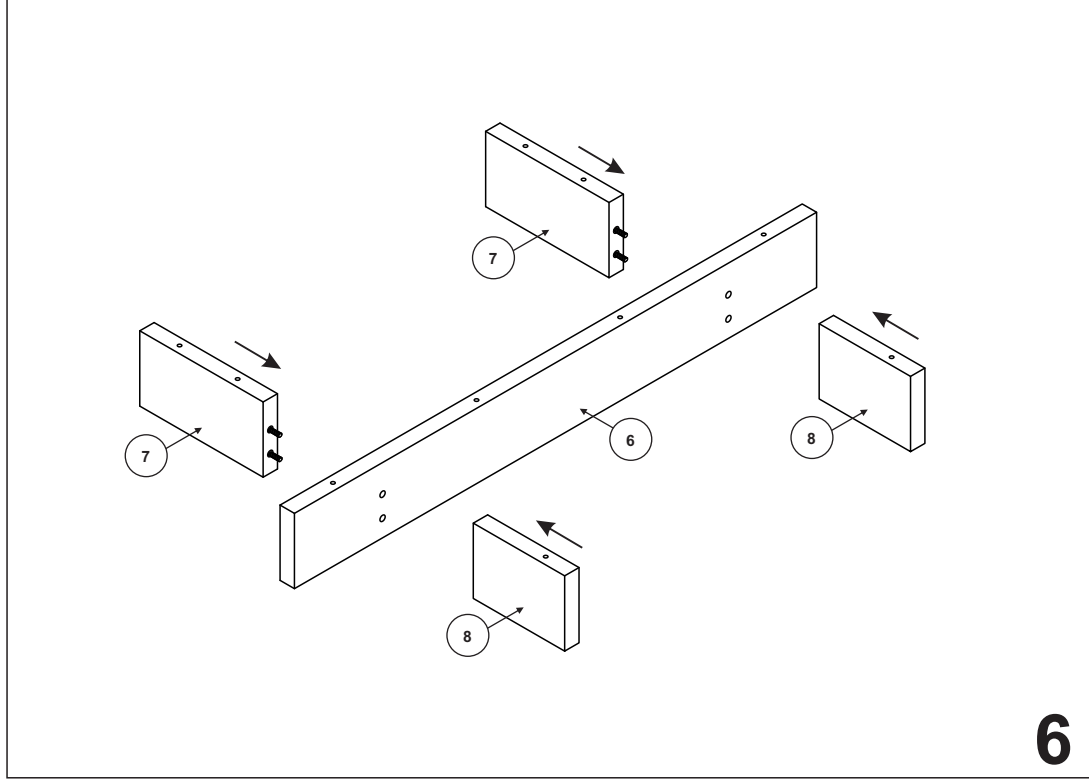

NOMA N02

ZF x6	TE x2	TF x2					
A 8x35 x20	B x6	CA 15x15 x6	ZI x8	N 3,5x16 x8	Y 7x50 x16	X x40	NL 3,5x25 x4
SB x1	PA x4	R H=0 x4	H 6,3x13 x8	ZK 20mm x6	ZM 10mm x16	ZB x8	NS 3,5x13 x4

- | | |
|---|-------------------------------------|
| (D) Montageanleitung | (GB) Assembly instructions |
| (FR) Notice de montage | (IT) Istruzioni di montaggio |
| (NL) Handleiding voor de montage | (PL) Instrukcja montażu |
| (CZ) Montážní návod | (SK) Návod na montáž |
| (HU) Szerelési útmutató | (RO) Instrucțiuni de montaj |
| (TR) Montaj talimatı | (RU) ИНСТРУКЦИЯ ПО МОНТАЖУ |

Hourglass icon
2 - 2,5

1

2

Y 7x50
x10

7

CA 15x15 ZF
x6 x6

9

Y 7x50
x6

8

X ZI
x40 x8

10

- ZK 20mm x6
- ZM 10mm x16
- ZB x8

11

13

12

14