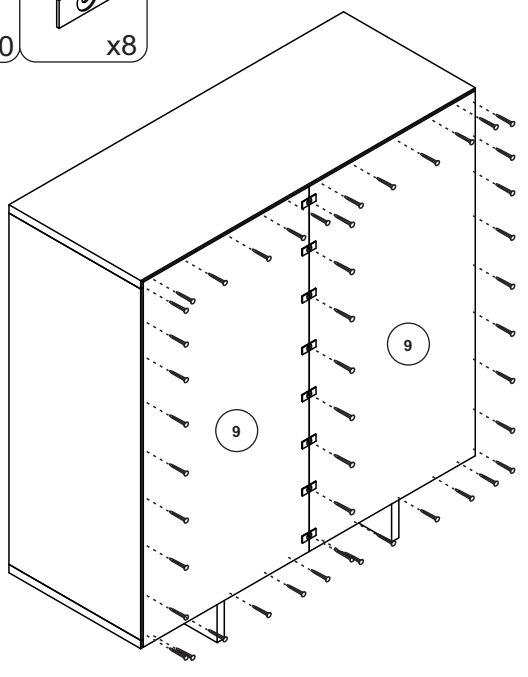

NOMA N02

ZF x6	TE x2	TF x2					
A 8x35 x20	B x6	CA 15x15 x6	ZI x8	N 3,5x16 x8	Y 7x50 x16	X x40	NL 3,5x25 x4
SB x1	PA x4	R H=0 x4	H 6,3x13 x8	ZK 20mm x6	ZM 10mm x16	ZB x8	NS 3,5x13 x4

- | | |
|---|-------------------------------------|
| (D) Montageanleitung | (GB) Assembly instructions |
| (FR) Notice de montage | (IT) Istruzioni di montaggio |
| (NL) Handleiding voor de montage | (PL) Instrukcja montażu |
| (CZ) Montážní návod | (SK) Návod na montáž |
| (HU) Szerelési útmutató | (RO) Instrucțiuni de montaj |
| (TR) Montaj talimatı | (RU) ИНСТРУКЦИЯ ПО МОНТАЖУ |

Hourglass icon
2 - 2,5

1

2

Y 7x50
x10

7

CA 15x15 ZF
x6 x6

9

Y 7x50
x6

8

X ZI
x40 x8

10

- ZK 20mm x6
- ZM 10mm x16
- ZB x8

11

13

12

14