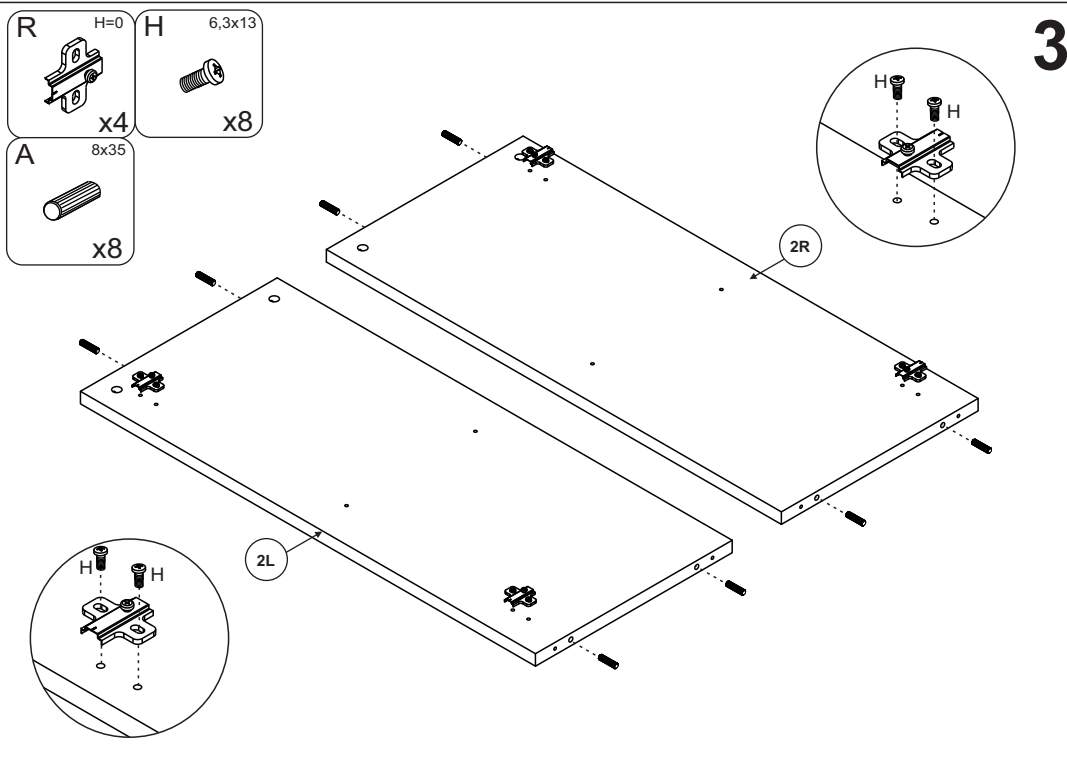

NOMA N02

ZF x6	TE x2	TF x2					
A 8x35 x20	B x6	CA 15x15 x6	ZI x8	N 3,5x16 x8	Y 7x50 x16	X x40	NL 3,5x25 x4
SB x1	PA x4	R H=0 x4	H 6,3x13 x8	ZK 20mm x6	ZM 10mm x16	ZB x8	NS 3,5x13 x4

- | | |
|---|-------------------------------------|
| (D) Montageanleitung | (GB) Assembly instructions |
| (FR) Notice de montage | (IT) Istruzioni di montaggio |
| (NL) Handleiding voor de montage | (PL) Instrukcja montażu |
| (CZ) Montážní návod | (SK) Návod na montáž |
| (HU) Szerelési útmutató | (RO) Instrucțiuni de montaj |
| (TR) Montaj talimatı | (RU) ИНСТРУКЦИЯ ПО МОНТАЖУ |

Hourglass icon
2 - 2,5

1

2

Y 7x50
x10

7

CA 15x15 ZF
x6 x6

9

Y 7x50
x6

8

X ZI
x40 x8

10

- ZK 20mm x6
- ZM 10mm x16
- ZB x8

11

13

12

14