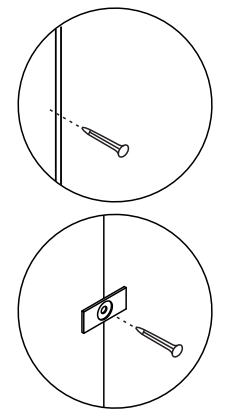

NOMA N02

ZF x6	TE x2	TF x2					
A 8x35 x20	B x6	CA 15x15 x6	ZI x8	N 3,5x16 x8	Y 7x50 x16	X x40	NL 3,5x25 x4
SB x1	PA x4	R H=0 x4	H 6,3x13 x8	ZK 20mm x6	ZM 10mm x16	ZB x8	NS 3,5x13 x4

- | | |
|---|-------------------------------------|
| (D) Montageanleitung | (GB) Assembly instructions |
| (FR) Notice de montage | (IT) Istruzioni di montaggio |
| (NL) Handleiding voor de montage | (PL) Instrukcja montażu |
| (CZ) Montážní návod | (SK) Návod na montáž |
| (HU) Szerelési útmutató | (RO) Instrucțiuni de montaj |
| (TR) Montaj talimatı | (RU) ИНСТРУКЦИЯ ПО МОНТАЖУ |

Hourglass icon
2 - 2,5

1

2

Y 7x50
x10

7

CA 15x15 ZF
x6 x6

9

Y 7x50
x6

8

X ZI
x40 x8

10

- ZK 20mm x6
- ZM 10mm x16
- ZB x8

11

13

12

14