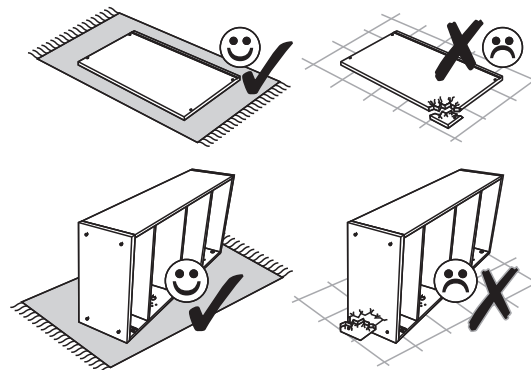

NOMA N02

ZF x6	TE x2	TF x2					
A 8x35 x20	B x6	CA 15x15 x6	ZI x8	N 3,5x16 x8	Y 7x50 x16	X x40	NL 3,5x25 x4
SB x1	PA x4	R H=0 x4	H 6,3x13 x8	ZK 20mm x6	ZM 10mm x16	ZB x8	NS 3,5x13 x4

(D) Montageanleitung	(GB) Assembly instructions
(FR) Notice de montage	(IT) Istruzioni di montaggio
(NL) Handleiding voor de montage	(PL) Instrukcja montażu
(CZ) Montážní návod	(SK) Návod na montáž
(HU) Szerelési útmutató	(RO) Instrucțiuni de montaj
(TR) Montaj talimatı	(RU) ИНСТРУКЦИЯ ПО МОНТАЖУ

Hourglass icon
2 - 2,5

1

2