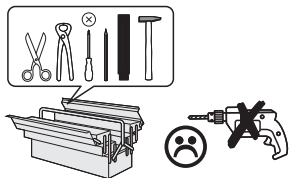

NOMA N02

ZF x6	TE x2	TF x2					
A 8x35 x20	B x6	CA 15x15 x6	ZI x8	N 3,5x16 x8	Y 7x50 x16	X x40	NL 3,5x25 x4
SB x1	PA x4	R H=0 x4	H 6,3x13 x8	ZK 20mm x6	ZM 10mm x16	ZB x8	NS 3,5x13 x4

- | | |
|---|-------------------------------------|
| (D) Montageanleitung | (GB) Assembly instructions |
| (FR) Notice de montage | (IT) Istruzioni di montaggio |
| (NL) Handleiding voor de montage | (PL) Instrukcja montażu |
| (CZ) Montážní návod | (SK) Návod na montáž |
| (HU) Szerelési útmutató | (RO) Instrucțiuni de montaj |
| (TR) Montaj talimatı | (RU) ИНСТРУКЦИЯ ПО МОНТАЖУ |