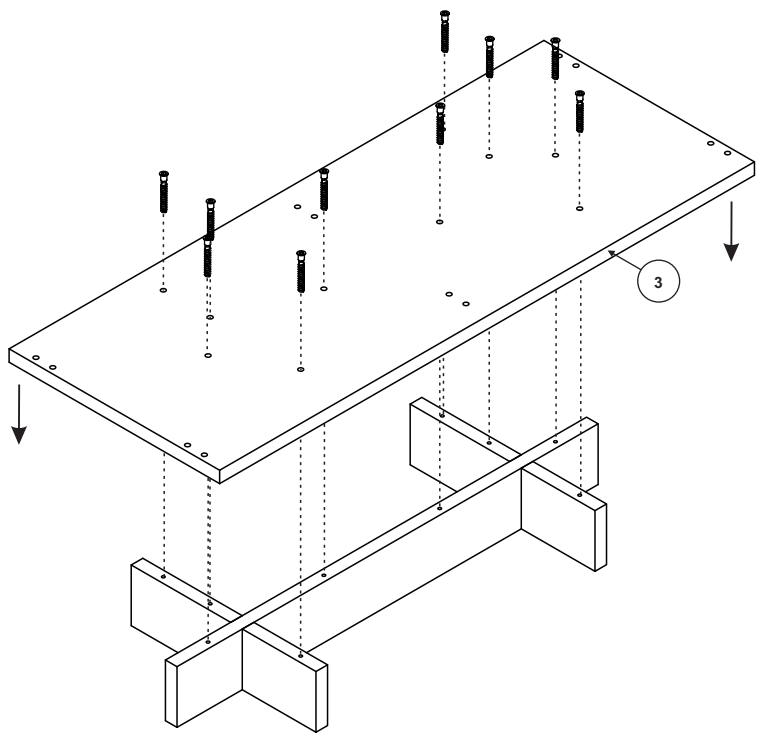

NOMA N02

ZF x6	TE x2	TF x2					
A 8x35 x20	B x6	CA 15x15 x6	ZI x8	N 3,5x16 x8	Y 7x50 x16	X x40	NL 3,5x25 x4
SB x1	PA x4	R H=0 x4	H 6,3x13 x8	ZK 20mm x6	ZM 10mm x16	ZB x8	NS 3,5x13 x4

- | | |
|---|-------------------------------------|
| (D) Montageanleitung | (GB) Assembly instructions |
| (FR) Notice de montage | (IT) Istruzioni di montaggio |
| (NL) Handleiding voor de montage | (PL) Instrukcja montażu |
| (CZ) Montážní návod | (SK) Návod na montáž |
| (HU) Szerelési útmutató | (RO) Instrucțiuni de montaj |
| (TR) Montaj talimatı | (RU) ИНСТРУКЦИЯ ПО МОНТАЖУ |

Hourglass icon
2 - 2,5

1

2

Y 7x50
x10

7

CA 15x15 ZF
x6 x6

9

Y 7x50
x6

8

X ZI
x40 x8

10

- ZK 20mm x6
- ZM 10mm x16
- ZB x8

11

13

12

14