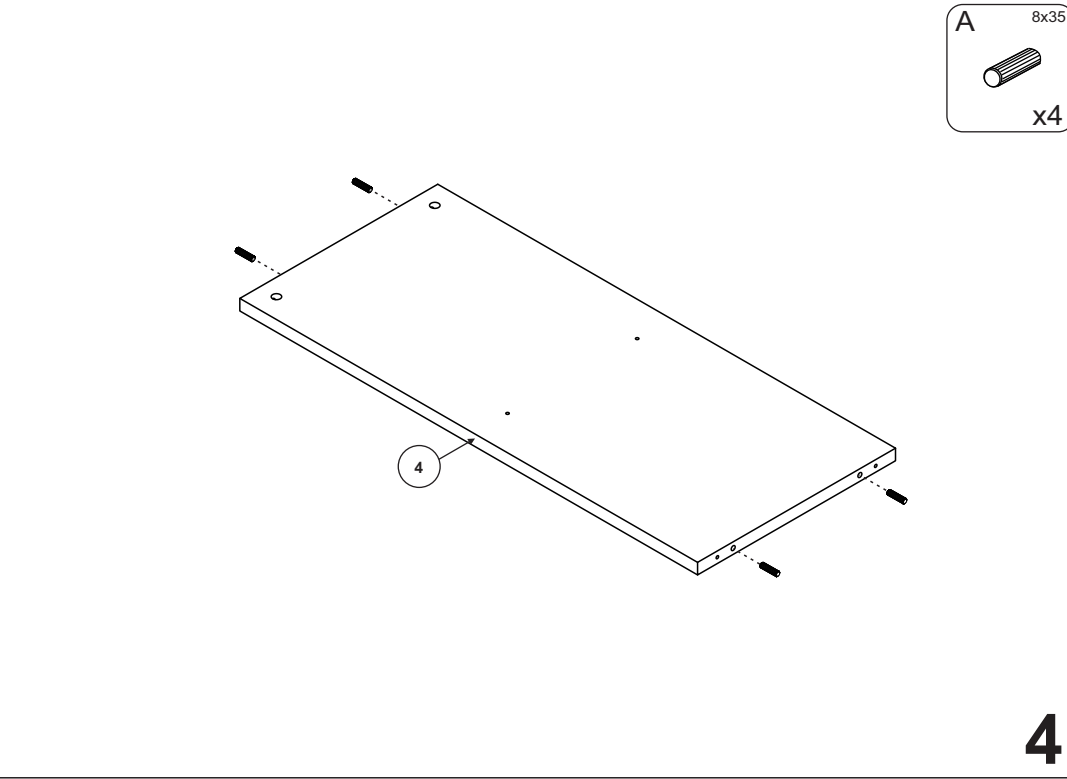

NOMA N02

ZF x6	TE x2	TF x2					
A 8x35 x20	B x6	CA 15x15 x6	ZI x8	N 3,5x16 x8	Y 7x50 x16	X x40	NL 3,5x25 x4
SB x1	PA x4	R H=0 x4	H 6,3x13 x8	ZK 20mm x6	ZM 10mm x16	ZB x8	NS 3,5x13 x4

- | | |
|---|-------------------------------------|
| (D) Montageanleitung | (GB) Assembly instructions |
| (FR) Notice de montage | (IT) Istruzioni di montaggio |
| (NL) Handleiding voor de montage | (PL) Instrukcja montażu |
| (CZ) Montážní návod | (SK) Návod na montáž |
| (HU) Szerelési útmutató | (RO) Instrucțiuni de montaj |
| (TR) Montaj talimatı | (RU) ИНСТРУКЦИЯ ПО МОНТАЖУ |

Hourglass icon
2 - 2,5

1

2

Y 7x50
x10

7

CA 15x15 ZF
x6 x6

9

Y 7x50
x6

8

X ZI
x40 x8

10

- ZK 20mm x6
- ZM 10mm x16
- ZB x8

11

13

12

14