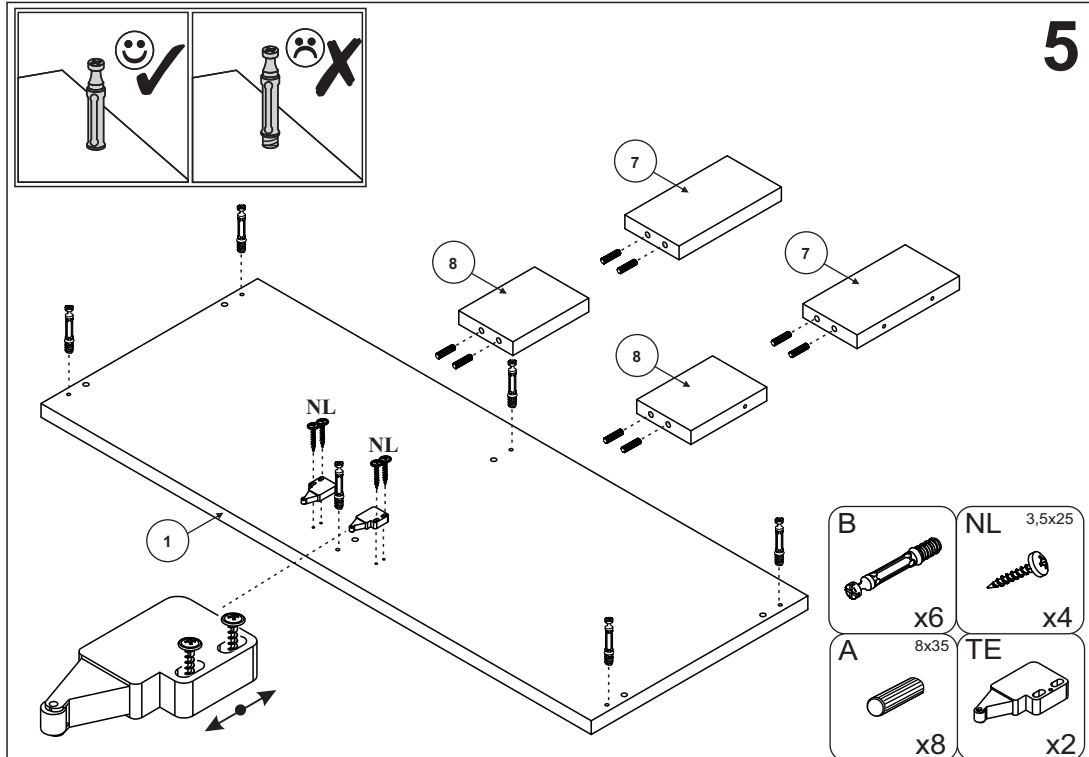

NOMA N02

ZF x6	TE x2	TF x2					
A 8x35 x20	B x6	CA 15x15 x6	ZI x8	N 3,5x16 x8	Y 7x50 x16	X x40	NL 3,5x25 x4
SB x1	PA x4	R H=0 x4	H 6,3x13 x8	ZK 20mm x6	ZM 10mm x16	ZB x8	NS 3,5x13 x4

- | | |
|---|-------------------------------------|
| (D) Montageanleitung | (GB) Assembly instructions |
| (FR) Notice de montage | (IT) Istruzioni di montaggio |
| (NL) Handleiding voor de montage | (PL) Instrukcja montażu |
| (CZ) Montážní návod | (SK) Návod na montáž |
| (HU) Szerelési útmutató | (RO) Instrucțiuni de montaj |
| (TR) Montaj talimatı | (RU) ИНСТРУКЦИЯ ПО МОНТАЖУ |

Hourglass icon
2 - 2,5

1

2

Y 7x50
x10

7

CA 15x15 ZF
x6 x6

9

Y 7x50
x6

8

X ZI
x40 x8

10

- ZK 20mm x6
- ZM 10mm x16
- ZB x8

11

13

12

14